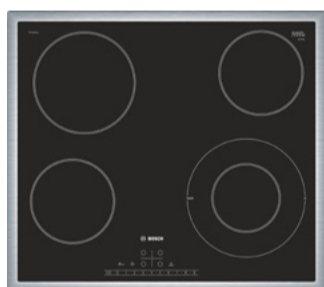

259€
25,90€/mes.

BOSCH HBA3577S0

Vstavaná multifunkčná rúra so 7 funkciami a objemom 71 l, katalytické samočistiace steny + program na čistenie, dvojitá izolačné sklo, časovač, zatlačacie ovládače, pečúca sonda pre perfektné výsledky, 1x rošt, 2x plech, rozmery (Š x V x H): 59,5 x 59,4 x 54,8 cm