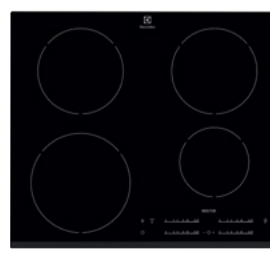

369€
36,90€/mes.